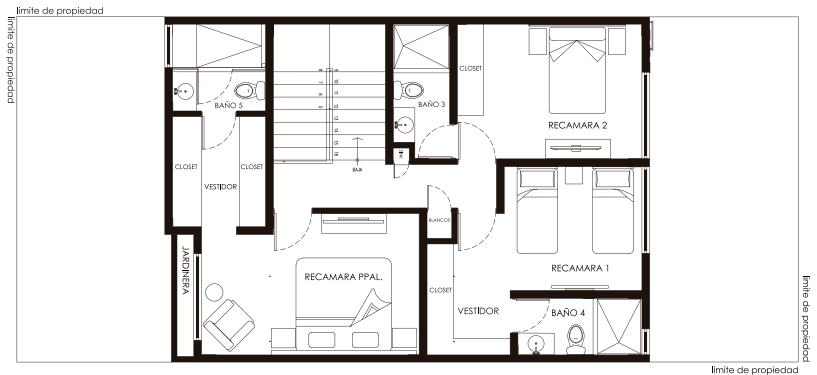

RESIDENCIA ZIVALAM

Planta Baja

Planta Media

Planta Alta

ZIVALAM

Prototipo ZIVALAM

ZIVALAM

Prototipo ZIVALAM

RESIDENCIA
**GRAN
ZIVALAM**

05 ZIVALAM
residences

Especificaciones

- 3 Niveles
- 259.85 m² Construcción
- 144 m² Terreno
- Recámara principal con baño y walk in closet
- 2 Recámaras con baño propio c/u
- Family Room
- Cuarto de servicio con baño propio
- Lavandería techada
- Área social de 62.70 mts² más baño completo
- Sistema Inteligente
- Paneles Solares

RESIDENCIA GRAN ZIVALAM

Planta Baja

Planta Media

Planta Alta

ZIVALAM | Prototipo GRAN ZIVALAM

ZIVALAM

Prototipo GRAN ZIVALAM

DEPARTAMENTOS **ZIVALAM** CONDOS