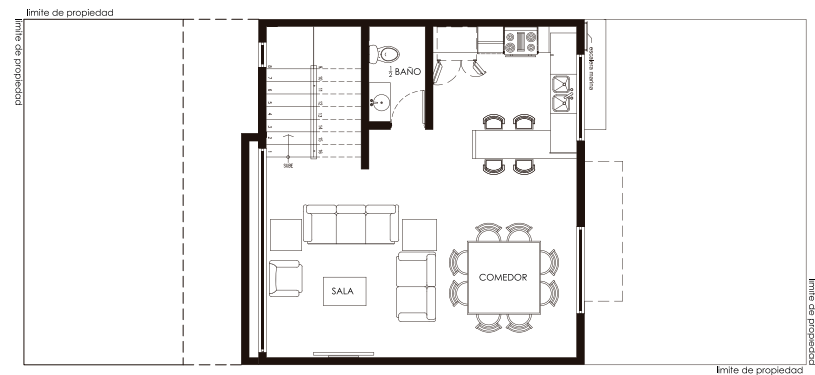

Planta Baja

Planta Alta

ZIVALAM

Prototipo BALAM

ZIVALAM

Prototipo BALAM

RESIDENCIA
ZIVALAM

ZIVALAM
residences

Especificaciones

- 3 Niveles
- 211.83 m² Construcción
- 144 m² Terreno
- Recámara principal con baño y walk in closet
- 2 Recámaras con baño propio
- Cuarto de servicio con baño propio
- Lavandería techada
- Área social de 72.45 mts²
- Sistema Inteligente
- Paneles Solares

RESIDENCIA ZIVALAM

Planta Baja

Planta Media

Planta Alta

ZIVALAM

Prototipo ZIVALAM

ZIVALAM

Prototipo ZIVALAM