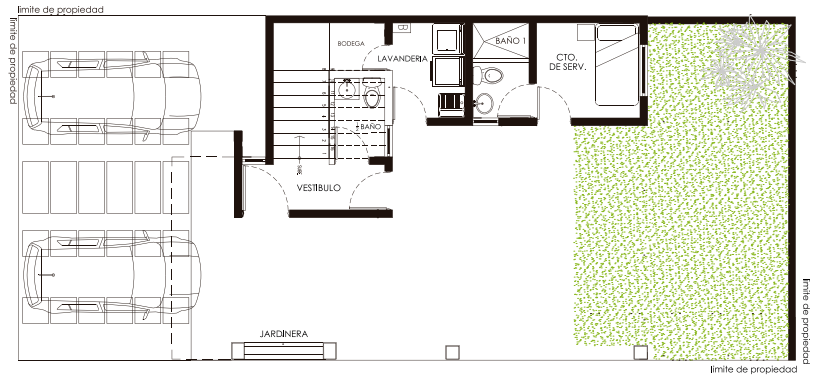

RESIDENCIA ZIVALAM

Planta Baja

Planta Media

Planta Alta

ZIVALAM

Prototipo ZIVALAM

ZIVALAM

Prototipo ZIVALAM

RESIDENCIA
**GRAN
ZIVALAM**

05 ZIVALAM
residences

Especificaciones

- 3 Niveles
- 259.85 m² Construcción
- 144 m² Terreno
- Recámara principal con baño y walk in closet
- 2 Recámaras con baño propio c/u
- Family Room
- Cuarto de servicio con baño propio
- Lavandería techada
- Área social de 62.70 mts² más baño completo
- Sistema Inteligente
- Paneles Solares

RESIDENCIA GRAN ZIVALAM

Planta Baja

Planta Media

Planta Alta

ZIVALAM | Prototipo GRAN ZIVALAM

ZIVALAM

Prototipo GRAN ZIVALAM

DEPARTAMENTOS **ZIVALAM** CONDOS