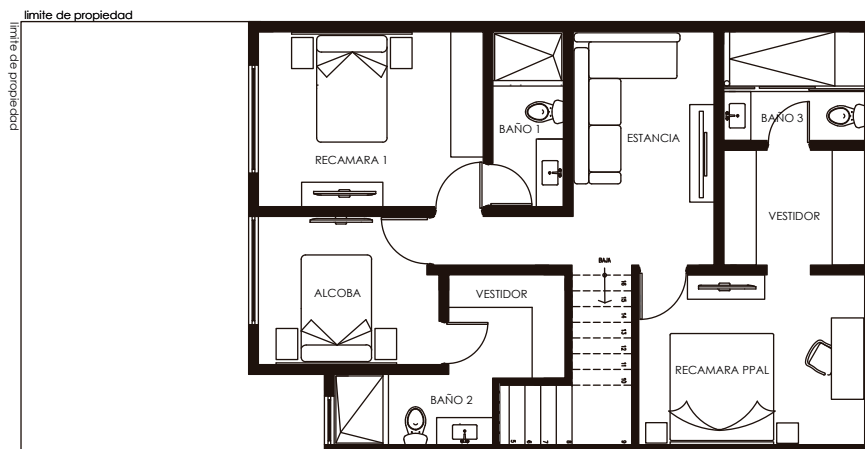

RESIDENCIA
BALAM

01 ZIVALAM
residences

RESIDENCIA BALAM

Especificaciones

- 2 Niveles
- 180.75 m² Construcción
- 144 m² Terreno
- Recámara principal con baño y walk in closet
- 2 Recámaras con baño propio c/u
- Lavandería techada
- 1/2 Baño de visitas
- Sistema Inteligente
- Paneles Solares

Planta Baja

Planta Alta

ZIVALAM

Prototipo BALAM

ZIVALAM

Prototipo BALAM

RESIDENCIA
ZIVALAM

ZIVALAM
residences