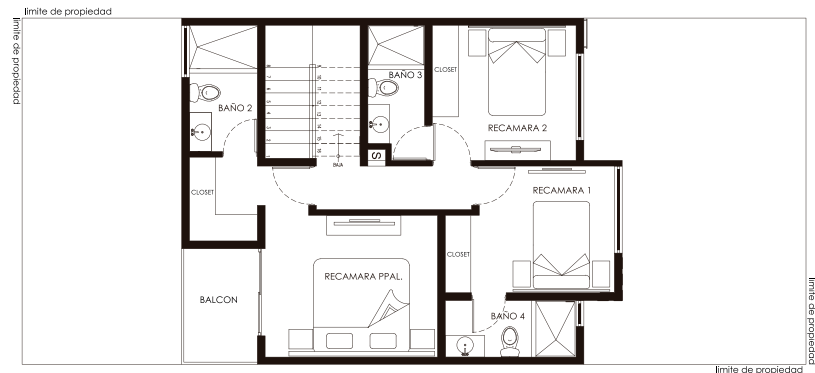

Planta Baja

Planta Alta

ZIVALAM

Prototipo BALAM

ZIVALAM

Prototipo BALAM

RESIDENCIA
ZIVALAM

ZIVALAM
residences

RESIDENCIA ZIVALAM

Planta Baja

Planta Media

Planta Alta

ZIVALAM

Prototipo ZIVALAM

ZIVALAM

Prototipo ZIVALAM

RESIDENCIA
**GRAN
ZIVALAM**

05 ZIVALAM
residences

Especificaciones

- 3 Niveles
- 259.85 m² Construcción
- 144 m² Terreno
- Recámara principal con baño y walk in closet
- 2 Recámaras con baño propio c/u
- Family Room
- Cuarto de servicio con baño propio
- Lavandería techada
- Área social de 62.70 mts² más baño completo
- Sistema Inteligente
- Paneles Solares