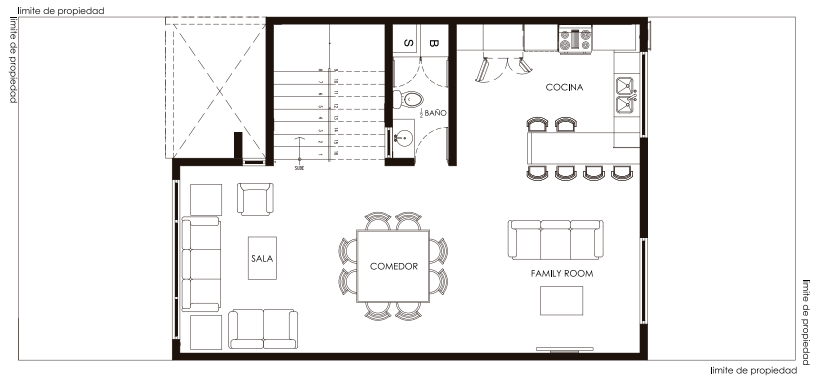

RESIDENCIA ZIVALAM

Planta Baja

Planta Media

Planta Alta

ZIVALAM

Prototipo ZIVALAM

ZIVALAM

Prototipo ZIVALAM

RESIDENCIA
**GRAN
ZIVALAM**

05 ZIVALAM
residences

Especificaciones

- 3 Niveles
- 259.85 m² Construcción
- 144 m² Terreno
- Recámara principal con baño y walk in closet
- 2 Recámaras con baño propio c/u
- Family Room
- Cuarto de servicio con baño propio
- Lavandería techada
- Área social de 62.70 mts² más baño completo
- Sistema Inteligente
- Paneles Solares

RESIDENCIA GRAN ZIVALAM

Planta Baja

Planta Media

Planta Alta

ZIVALAM | Prototipo GRAN ZIVALAM

ZIVALAM

Prototipo GRAN ZIVALAM

DEPARTAMENTOS **ZIVALAM** CONDOS