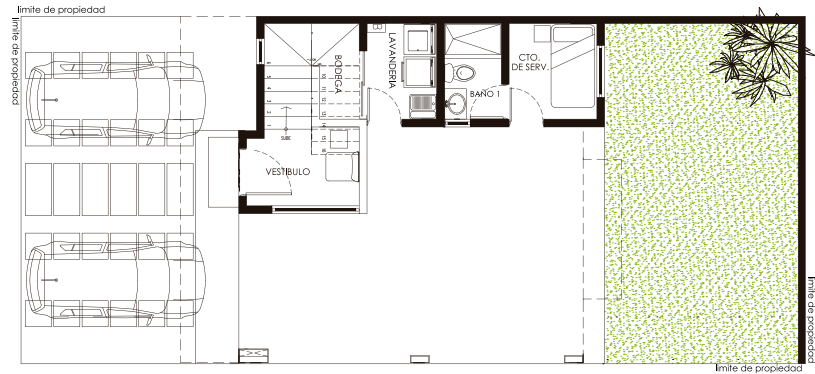

Especificaciones

- 3 Niveles
- 211.83 m² Construcción
- 144 m² Terreno
- Recámara principal con baño y walk in closet
- 2 Recámaras con baño propio
- Cuarto de servicio con baño propio
- Lavandería techada
- Área social de 72.45 mts²
- Sistema Inteligente
- Paneles Solares

RESIDENCIA ZIVALAM