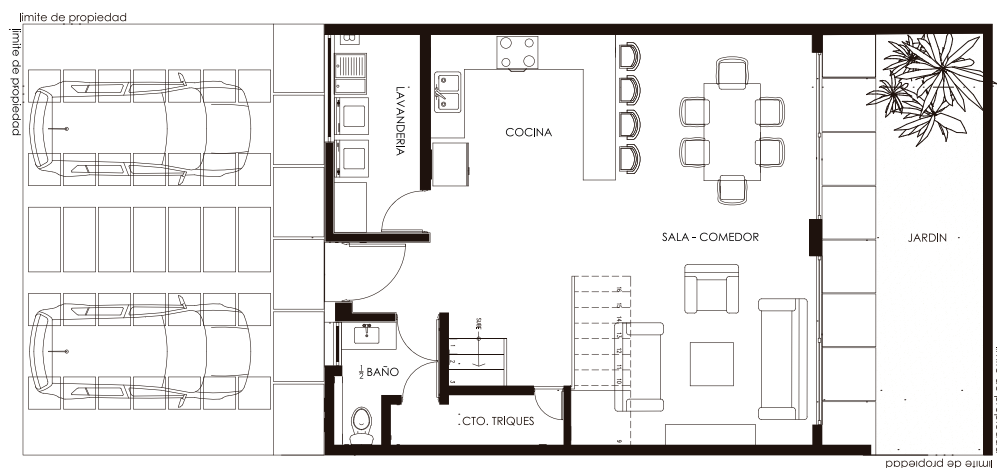

RESIDENCIA
BALAM

01 ZIVALAM
residences

RESIDENCIA BALAM

Especificaciones

- 2 Niveles
- 180.75 m² Construcción
- 144 m² Terreno
- Recámara principal con baño y walk in closet
- 2 Recámaras con baño propio c/u
- Lavandería techada
- 1/2 Baño de visitas
- Sistema Inteligente
- Paneles Solares

Planta Baja

Planta Alta

ZIVALAM

Prototipo BALAM

ZIVALAM

Prototipo BALAM

RESIDENCIA
ZIVALAM

ZIVALAM
residences