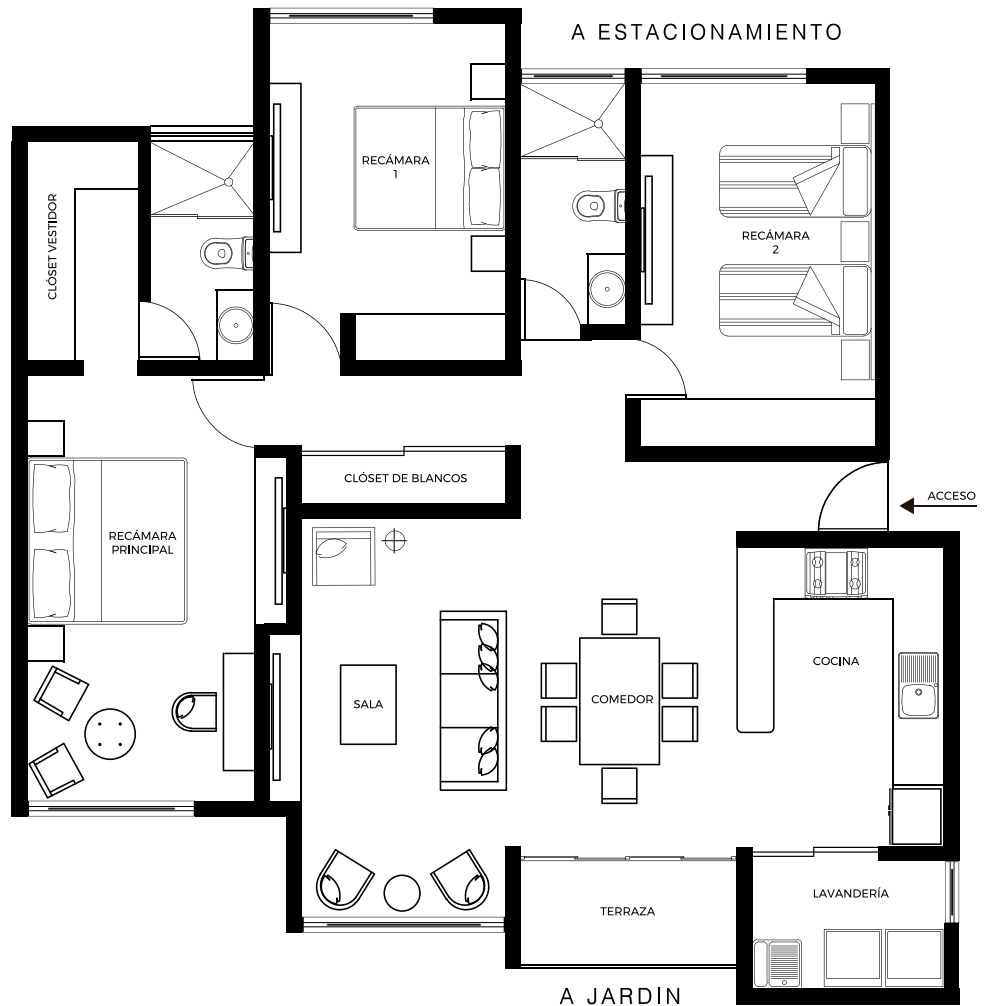

RESIDENCIA
**GRAN
ZIVALAM**

05 ZIVALAM
residences

Especificaciones

- 3 Niveles
- 259.85 m² Construcción
- 144 m² Terreno
- Recámara principal con baño y walk in closet
- 2 Recámaras con baño propio c/u
- Family Room
- Cuarto de servicio con baño propio
- Lavandería techada
- Área social de 62.70 mts² más baño completo
- Sistema Inteligente
- Paneles Solares

RESIDENCIA GRAN ZIVALAM

Planta Baja

Planta Media

Planta Alta

ZIVALAM | Prototipo GRAN ZIVALAM

ZIVALAM

Prototipo GRAN ZIVALAM

DEPARTAMENTOS **ZIVALAM** CONDOS

Zivalam Condos te ofrece el bienestar que buscas en tu vida. Hemos diseñado nuestros departamentos con una distribución inteligente para generar espacios confortables para tu estilo de vida.

DEPARTAMENTO
BALAK

● Gran Zivalam
Residencia

● Zivalam
Residencia

● Balam
Residencia

● Balak
Departamentos

AMENIDADES

1. Acceso Principal
2. La Terraza
3. Yoga Zone
4. Área de Lectura
5. Kids Zone
6. Pets Zone
7. Teatro Multimedia
8. Asadores
9. Casa Club
10. Alberca con carriles de nado
11. Cancha de Padel
12. Mini-cancha de basket y soccer
13. Crossfit zone
14. Aparatos de Ejercicio
15. Área de Lectura
16. Explanada 'Fuente de Chorros'
17. Asadores
18. Alberca